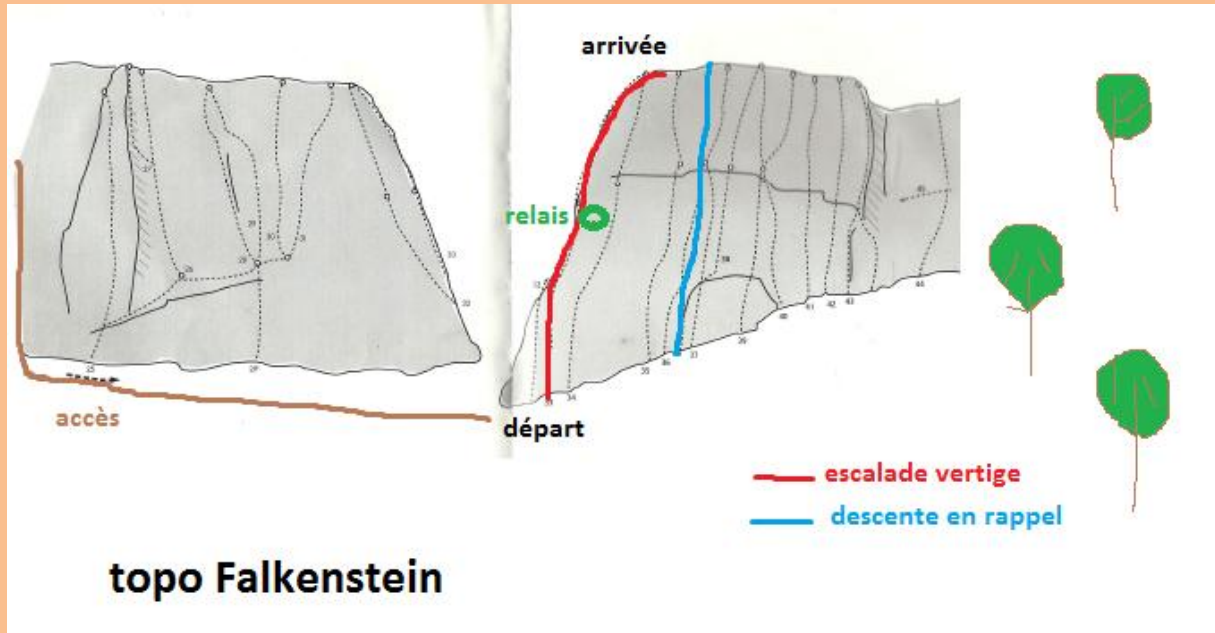

Lieu de RDV :

Falkenstein :

De Villé, prendre la D 203 direction Blienschwiller. De Sélestat, prendre la D424 direction Thanvillé, puis monter à Saint Pierre bois et rejoindre la D203. Après l'intersection entre la D203 et la D253, prendre à droite une route carrossable avec l'indication « Château de Bernstein »

RDV au parking au bout de cette route

La Martinswand : RDV au Col de la Schlucht par la D417 sur le parking à côté du Télésiège.

TOPO ESCALADE VERTIGE FALKENSTEIN

TOPO ESCALADE VERTIGE MARTINSWAND